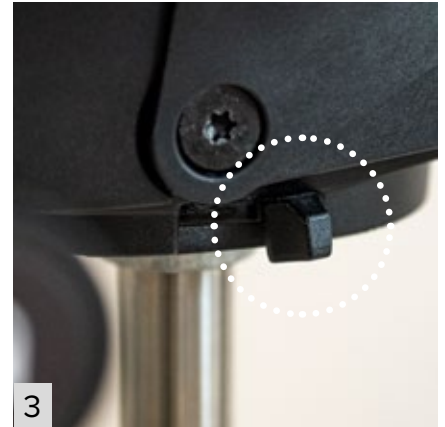

INCLINAISON DE L'ASSISE

Sans cesse en mouvement. Indeed suit automatiquement votre mouvement dès la libération de l'assise jusqu'à -4° vers l'avant. De sorte que l'ensemble de la partie supérieure du siège se trouve incliné vers l'avant... et vous permet d'être assis sainement!

ZITNEIGING

Altijd in beweging. Nadat de zitting is ontgrendeld, volgt Indeed uw bewegingen automatisch tot -4° naar voren. Daarbij wordt het complete bovendeel van de stoel naar voren gekanteld... en meteen zit u in een gezonde houding!